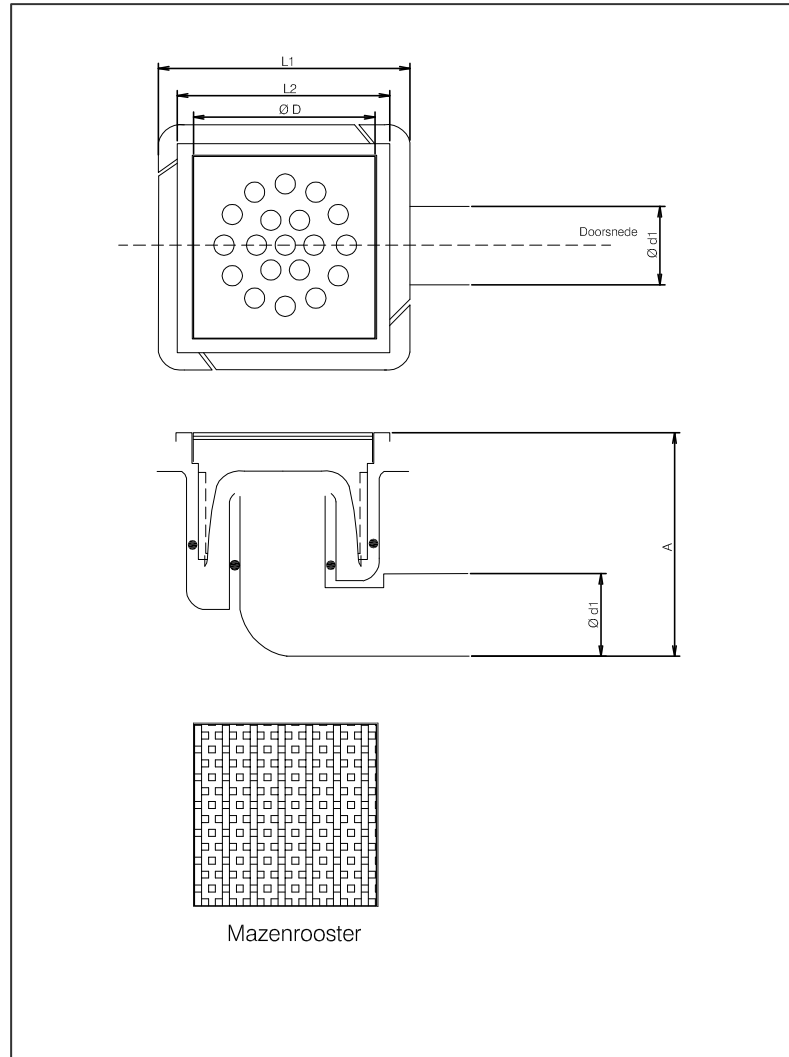

AFVOERPUTTEN RVS serie EAP 6000**PRODUCT OMSCHRIJVING**

ESEP RVS 304 afvoerput, **serie EAP 6000**, type EAP 6210, 6212 en 6211. Onderuitlaat \varnothing 75 mm. Voorzien van kunststof zijaansluitstuk \varnothing 75 mm spie. Inclusief uitneembaar vuilvangkorf en stankslot. Voorzien van RVS 304 sleufrooster. Rand en rooster zijn in hoogte verstelbaar. Ook leverbaar met roostervergrendeling.

TOEPASSING

RVS afvoerputten worden veelal toegepast in de voedingswaren-industrie, algemene industrie, slagerijen, natte ruimtes en supermarkten.

TEKENING**KWALITEIT**

- Inclusief uitneembaar vuilvangkorf en stankslot
- Voorzien van RVS 304 sleufrooster/mazenrooster
- Ook leverbaar met roostervergrendeling

SPECIFICATIES

Type	L1	L2	Ø D	Ø d1	A	Belasting Kg.	Kg.
6210	228	197	166	75	176-206	600	4
6212	228	197	166	75	176-206	1000	4
6211	228	197	166	75	176-206	3000	4

Andere afmetingen en/of roosterbelastingen op aanvraag.