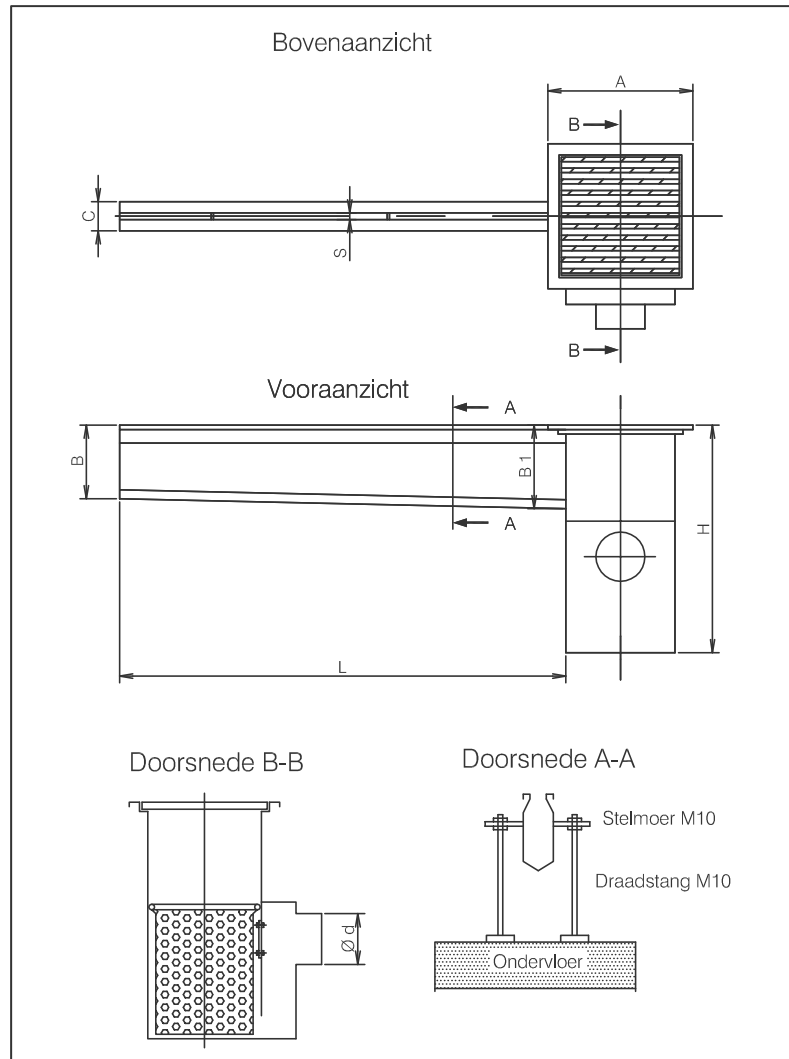

LIJNAFVOERGOTEN (met zijuitlaat) serie LGZ

PRODUCT OMSCHRIJVING

ESEP RVS (AISI 304) lijnafvoergoot voorzien van afvoerput met zijuitlaat \varnothing 110 mm spie. Afvoerput uitgevoerd met ontstoppingsmogelijkheid, vast stankslot en uitneembare geperforeerde RVS vuilvangemmer. Voorzien van stelmateriaal. Rooster is geschikt voor zwaar verkeer. Toepassingsmogelijkheden: voedingswarenindustrie, slagerijen, supermarkten.

TOEPASSING

RVS lijngoten worden veelal toegepast in de voedingswarenindustrie, algemene industrie, slagerijen, natte ruimtes en supermarkten. De smalle vormgeving met twee flexibele vormen, maakt de lijngoot inpasbaar in zowel bestaande als nieuwbouwsituaties.

KWALITEIT

- Afvoerput uitgevoerd met ontstoppingsmogelijkheid
- vast stankslot
- uitneembare geperforeerde RVS vuilvangemmer
- Rooster is geschikt voor zwaar verkeer (ook heftrucks)

TEKENING

SPECIFICATIES

Type	L	C	S	H	A	B	B 1	\varnothing d
LGZ 110	variabel	66	20	280	280	min 70	max 140	110

Andere afmetingen, aansluitdiameter en/of roosterbelastingen op aanvraag.