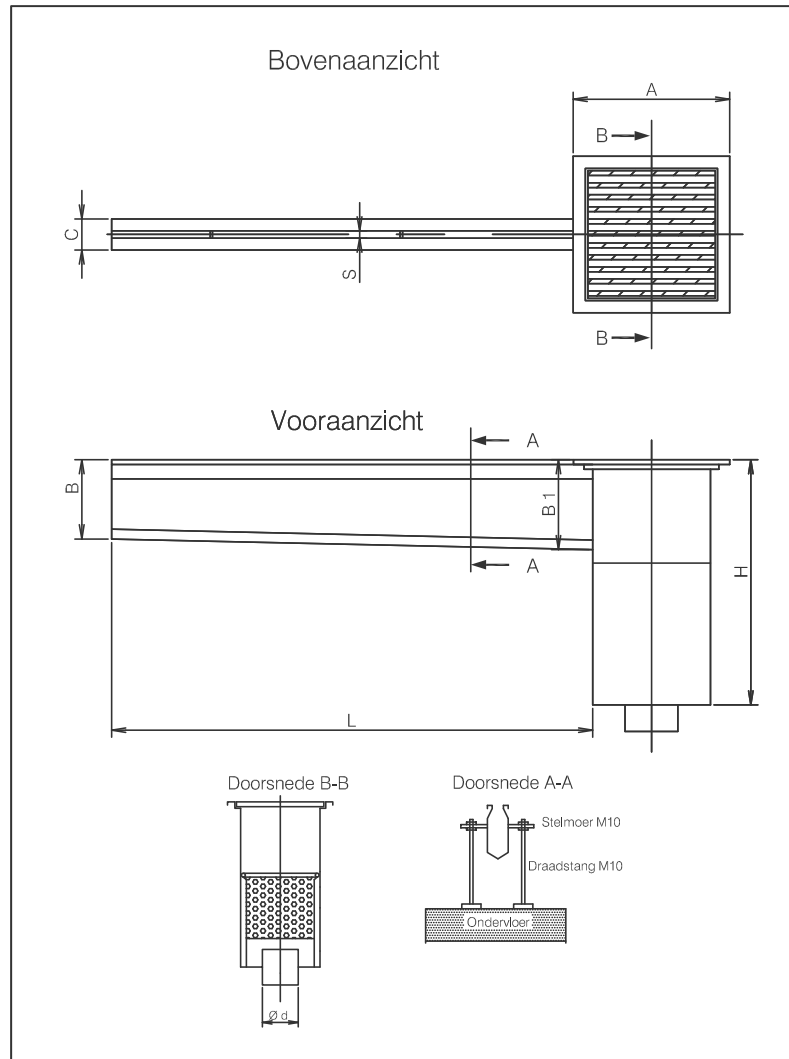

LIJNAFVOERGOTEN (met onderuitlaat) serie LGO

PRODUCT OMSCHRIJVING

ESEP RVS (AISI 304) lijnafvoergoot, **serie LGO RVS**, voorzien van afvoerput met onderuitlaat \varnothing 110 mm spie. Afvoerput uitgevoerd met ontstoppingsmogelijkheid, vast stankslot en uitneembare geperforeerde RVS vuilvangemmer. Voorzien van stelmetaal. Rooster is geschikt voor zwaar verkeer.

TOEPASSING

RVS lijngoten worden veelal toegepast in de voedingswarenindustrie, algemene industrie, slagerijen, natte ruimtes en supermarkten. De smalle vormgeving met twee flexibele vormen maakt de lijngoot inpasbaar in zowel bestaande als nieuwbouw situaties.

KWALITEIT

- Afvoerput uitgevoerd met ontstoppingsmogelijkheid
- vast stankslot
- uitneembare geperforeerde RVS vuilvangemmer
- Rooster is geschikt voor zwaar verkeer (ook heftrucks)

TEKENING

SPECIFICATIES

Type	L	C	S	H	A	B	B 1	\varnothing d
LGO 110	variabel	66	20	280	280	min 70	max 140	110

Andere afmetingen, aansluitdiameter en/of roosterbelastingen op aanvraag.