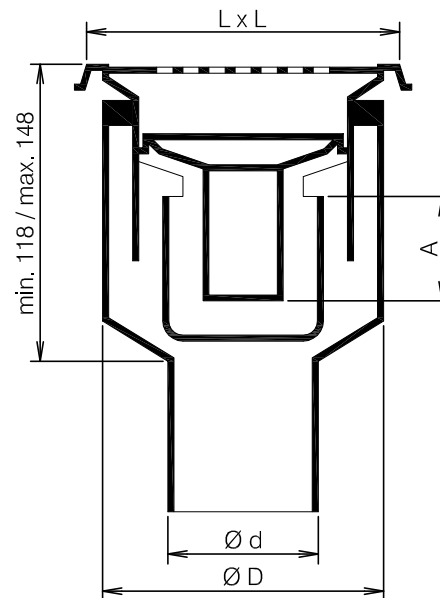

AFVOERPUTTEN RVS serie EAP 15000**PRODUCT OMSCHRIJVING**

ESEP RVS vierkante afvoerput, **serie EAP 15000**, uitvoerbaar met onderuitlaat \varnothing 75 mm spie, type EAP 15075 of met onderuitlaat \varnothing 50 mm spie, type EAP 15050. Voorzien van RVS 304 vastgeschroefd rooster. Put is voorzien van stankslot en is in hoogte verstelbaar. Ook leverbaar met flens. Afvoercapaciteit 45 l/min. Roosterbelasting 300 kg.

TOEPASSING

RVS afvoerputten worden veelal toegepast in de voedingswaren-industrie, algemene industrie, slagerijen, natte ruimtes en supermarkten.

TEKENING**KWALITEIT**

- Voorzien van RVS 304 rooster
- Put is voorzien van stankslot en is in hoogte verstelbaar
- Ook leverbaar met flens
- Afvoercapaciteit 30 l/min
- Roosterbelasting 300 kg

SPECIFICATIES

Type	L	\varnothing D	\varnothing d	A	Kg.
EAP 15050	156	140	50	52	1,5
EAP 15075	156	140	75	52	1,5

Andere afmetingen en/of roosterbelastingen op aanvraag.