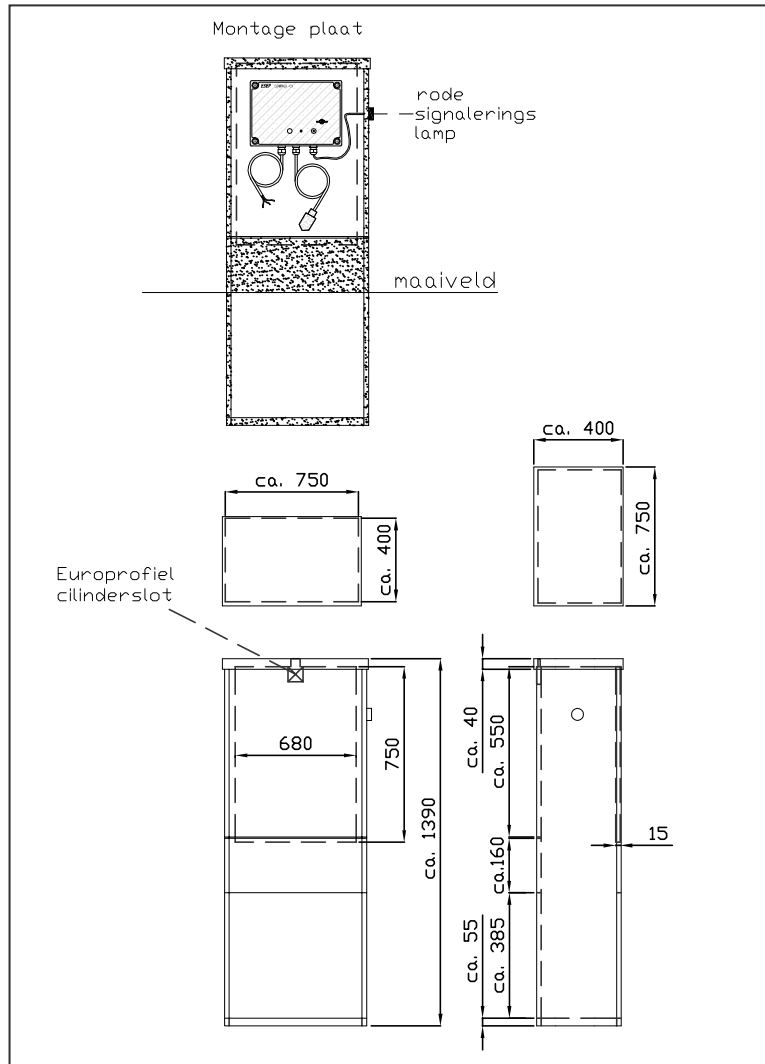

RVS BESCHERMKAST

Voor bescherming van alarm- en regelunits in buitenopstelling

PRODUCT OMSCHRIJVING

ESEP RVS beschermkast, **type 750**, voor buitenopstelling, inclusief RVS funderingssokkel t.b.v. ingraven/verankering in de bodem. Beschermkast is benodigd indien de besturingskast buiten geplaatst dient te worden. Meerdere uitvoeringen beschikbaar, waaronder ook wandmontage.

TOEPASSING

Wordt onder andere gebruikt daar waar de besturingskast niet binnen geplaatst kan worden en daar waar de besturingskast niet binnen een straal van 10 meter van de pomp (conform NEN 1010) kan worden geplaatst.

KWALITEIT

- Duurzame RVS behuizing
- RVS voorzien van poedercoating
- Kleur: RAL 6009
- Cilinderslot
- Rode storingslamp
- Meerdere uitvoeringen beschikbaar, waaronder ook wandmontage

TEKENING

SPECIFICATIES

Specificaties op aanvraag.