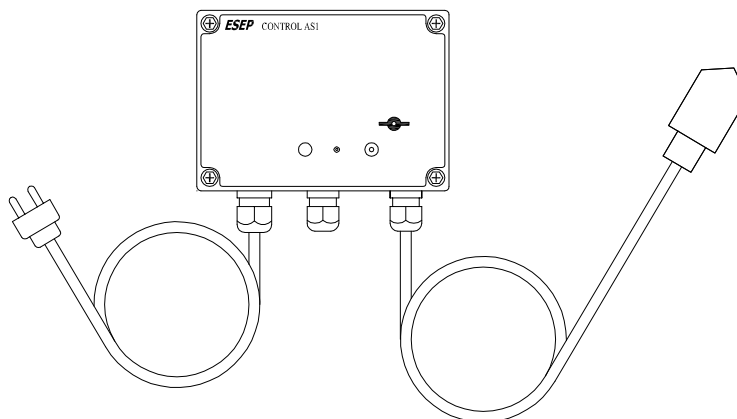

VLOEISTOF HOOGNIVEAU-ALARMERINGSSYSTEEM

PRODUCT OMSCHRIJVING

ESEP elektronische schakelkast voor hoog niveaualarmmelding met signalering zowel visueel als akoestisch, type **CONTROL AS1**. Voeding 220 V. Bij spanningswegval zorgt een bufferbatterij voor doormelding. Deze bufferbatterij levert gedurende 10 uur spanning. De CONTROL AS1 bestaat uit 2 onderdelen: Een meetkastje en een vlotter met 10 meter stroomsnoer.

TOEPASSING

De elektronische schakelkast van hoogniveau alarmering wordt veelal gebruikt in:

- Pompinstallaties
- Afscheiders
- Buffertanks

TEKENING

KWALITEIT

- Zowel visuele als akoestische alarmering
- Voorzien van een noodbatterij zodat ook alarm wordt geslagen bij stroomuitval
- Temperatuurbereik: -10°C tot +40°C
- Verbruik 7VA 220-240 V
- Behuizing is van duurzaam zelfdovend materiaal en kan tevens aan de muur worden bevestigd
- Bevestigingsbeugels, schroeven en reservezekering meegeleverd