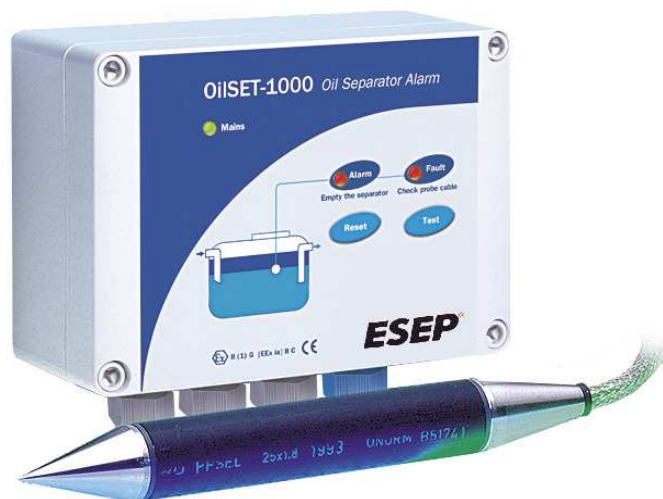

OILSET 1000

Voor olie- en vetafscheiders

PRODUCT OMSCHRIJVING

ESEP "olie-vet niveau-alarmingssysteem", type OILSET 1000 is speciaal ontwikkeld voor olie-, benzine- en vetafscheiders. Het systeem signaleert wanneer de maximale olie-vet opslagcapaciteit voor 80 % bereikt wordt, echter vóór dat de opslagcapaciteit van 100 % wordt bereikt dient de afscheider te worden geleidigd.

De OILSET 1000 bestaat in principe uit twee delen:

Een meetkastje (de elektronische unit) en de onder te dompelen sensor (elektrode) met aansluitkabel en aansluitkastje. De elektronische unit is uitgerust met LED's welke een 80% opslag, kabel- of elektrodedefect of een kortsluiting aangeven, tevens is deze uitgerust met zoemer, reset en een test-mogelijkheid.

TOEPASSING

Olie-vet niveau-alarmingssystemen zijn speciaal ontwikkeld voor olie-, benzine- en vetafscheiders. De olie-, benzine- en/of vetlaagdikte wordt gesignaleerd door de op elektronische unit uitgeruste LED's.

TEKENING

KWALITEIT

- Nauwkeurige meting en discrete alarmering door middel van LED's en zoemer
- Voorkomt interne fouten door signalering kabel- of elektrodedefect of kortsluiting
- Voorzien van reset en test-mogelijkheid
- IP-klasse 65 (inpendig op te hangen)
- Ex-classificatie:
 - Meetkastje: II(1)G [Ex ia] IIC
VTT 04 ATEX 031X
 - Sensor: II1G Ex ia IIA T5 Ga
VTT 02 ATEX 012X