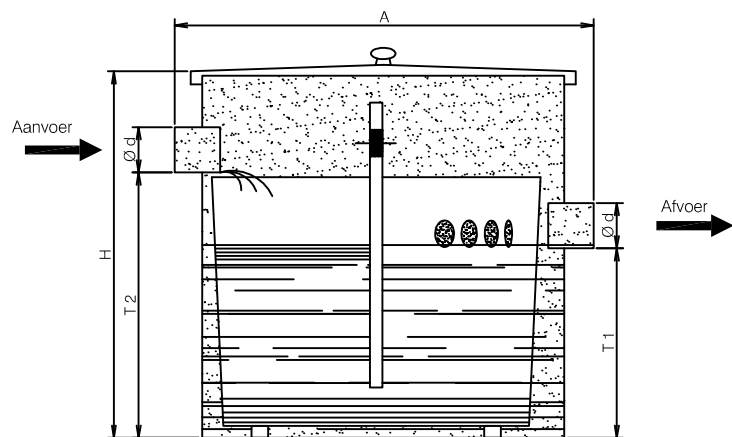

### KWALITEIT

- Eenvoudig te monteren tussen iedere afvoer, dankzij de standaard meegeleverde klemkoppelingen 50 mm
- Geen stankoverlast door het goed afsluitbare deksel met klemmen en O-ring
- Zandvanger is voorzien van een polypropyleen uitneembare emmer

### SPECIFICATIES

Type	H	A	Ø d	T 1	T 2
ZV 50	420	560	50	200	265

Ook leverbaar met een bijpassend onderstel (bijvoorbeeld bij plaatsing onder een aanrecht).