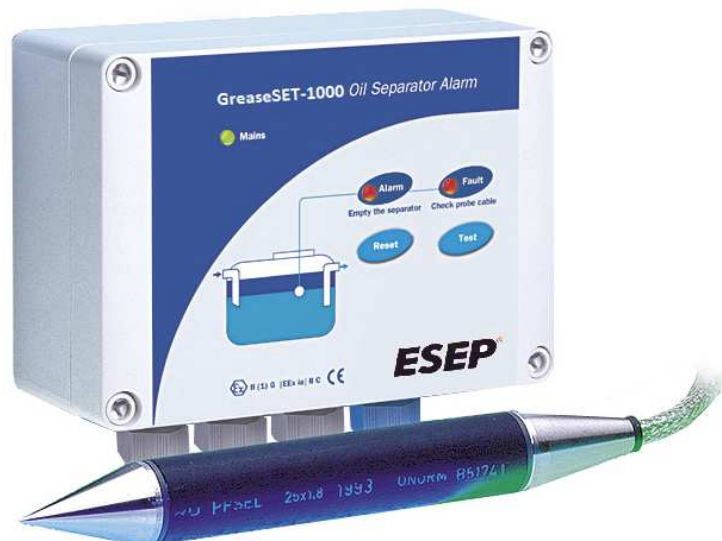

GreaseSET 1000

Voor maximale opslagcapaciteit

PRODUCT OMSCHRIJVING

ESEP "vet niveau-alarmeringssysteem", type GreaseSET 1000 is speciaal ontwikkeld voor vetafscidders. Het systeem signaleert wanneer de maximale vet opslagcapaciteit voor 80 % bereikt wordt, echter vóór dat de opslagcapaciteit van 100 % wordt bereikt dient de afscheider te worden geleidigd.

De GreaseSET 1000 bestaat in principe uit twee delen:

Een meetkastje (de elektronische unit) en de onder te dompelen sensor (elektrode) met aansluitkabel en aansluitkastje. De elektronische unit is uitgerust met LED's welke een kabel- of elektrodedefect of een kortsluiting aangeven. Daarnaast dienen de LED's voor het aangeven van de 80% capaciteitsgrens. Tevens is deze uitgerust met zoemer, reset en een test-mogelijkheid.

TOEPASSING

Olie-vet niveau-alarmeringssystemen zijn speciaal ontwikkeld voor olie-, benzine- en vetafscidders. De olie-, benzine- en/of vetlaagdikte wordt gesignaleerd door de op elektronische unit uitgeruste LED's.

TEKENING

KWALITEIT

- Nauwkeurige meting en discrete alarmering door middel van LED's en zoemer
- Voorkomt interne fouten door signalering kabel- of elektrodedefect of kortsluiting
- Voorzien van reset en test-mogelijkheid
- IP-klasse 65 (inpendig op te hangen)